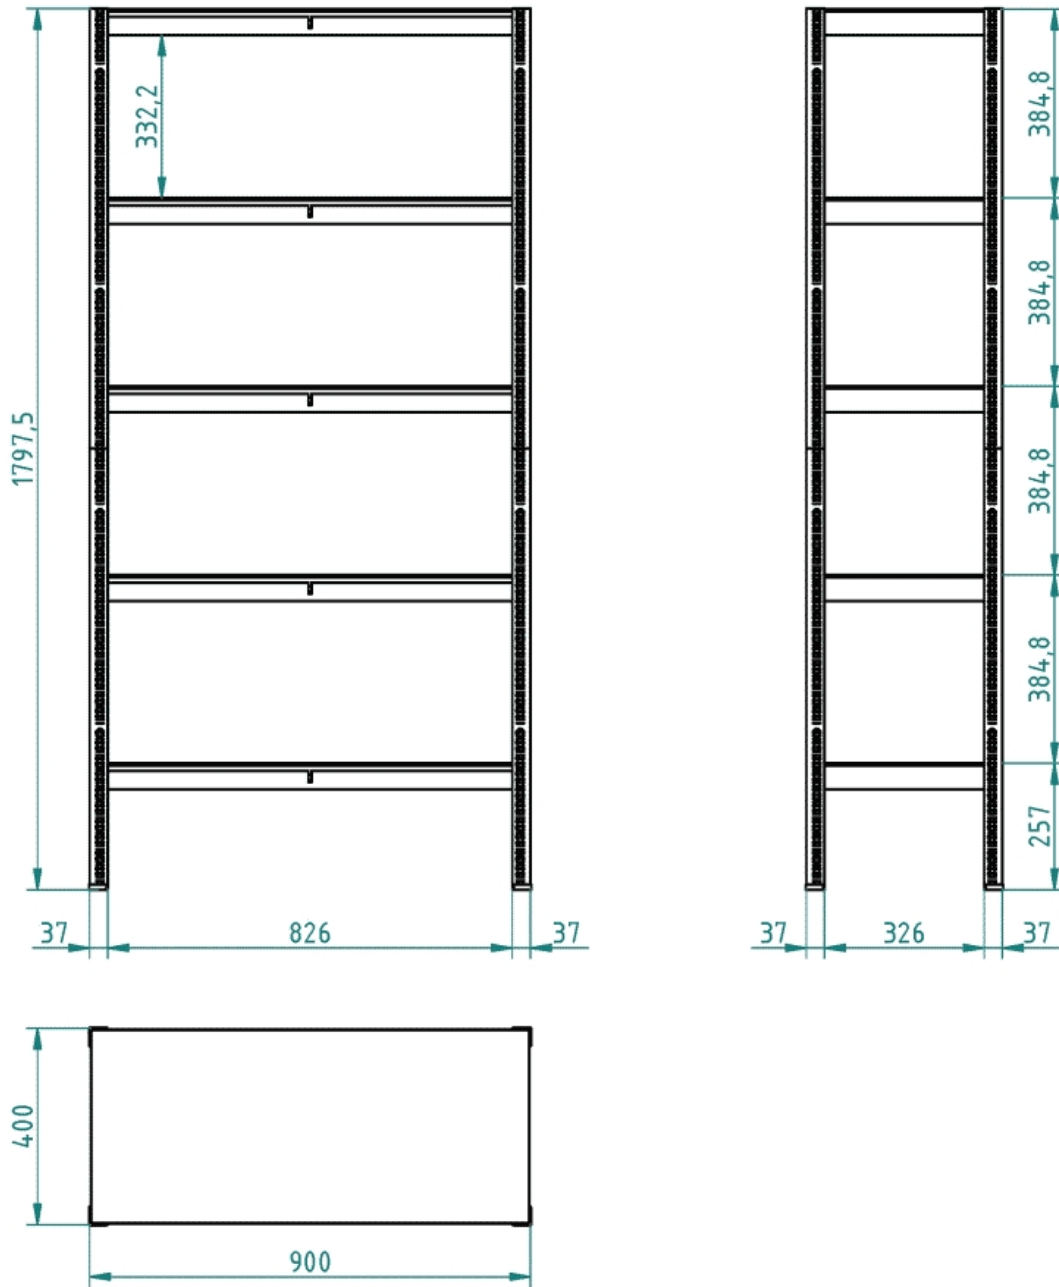

Bezšroubový regál RAL 7035 s policí MDF

Kód: N285P0

EAN13: -

Obrázky

Krátký popis:

vxšxh 1800x900x400 mm

Popis

Plechový regál s deskou MDF. 5 polic. 4 plastové patky

Stojiny vyrobeny z plechu tl. 6/10 mm lakované práškovou barvou RAL7035, příčky vyrobeny z plechu tl. 5/10 mm lakované práškovou barvou RAL 7035 , spojka pod policí vyrobena z pozinkovaného plechu tl. 5/10 mm, spojka stojin vyrobena z pozinkovaného plechu 8/10 mm. Deska HDFE E1 4mm

Parametry

výška mm	1800 mm
šířka mm	900 mm
hloubka mm	400 mm
hmotnost kg	15 kg
nosnost police	150 kg

Varianty

Barva	RAL 7035 světle šedá
-------	----------------------

Související produkty: