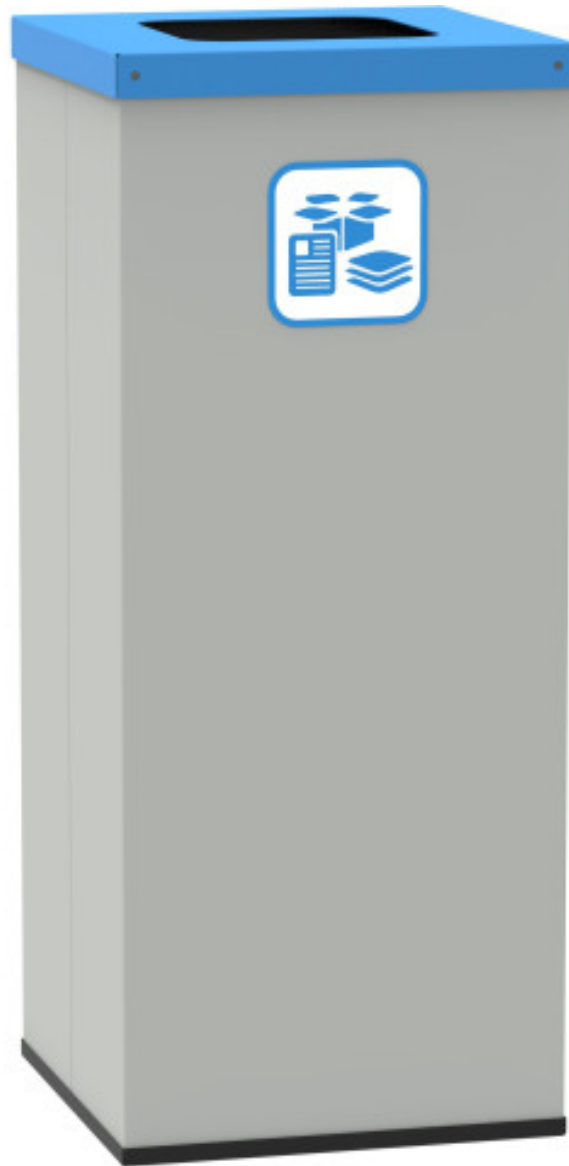

Odpadkový koš, 70l

Kód: N98200

EAN13: -

Obrázky

Krátký popis:

600x320x320, objem 50 litrů

Popis

Parametry

výška mm	754
šířka mm	317
hloubka mm	317
hmotnost kg	7.5 kg
objem	70 litrů

Varianty

Barva	RAL 1018 zinková žlutá RAL 3000 ohnivě červená RAL 6011 rezedová zelená RAL 9003 signální bílá RAL 5012 světle modrá Černá RAL 7035 světle šedá
-------	---