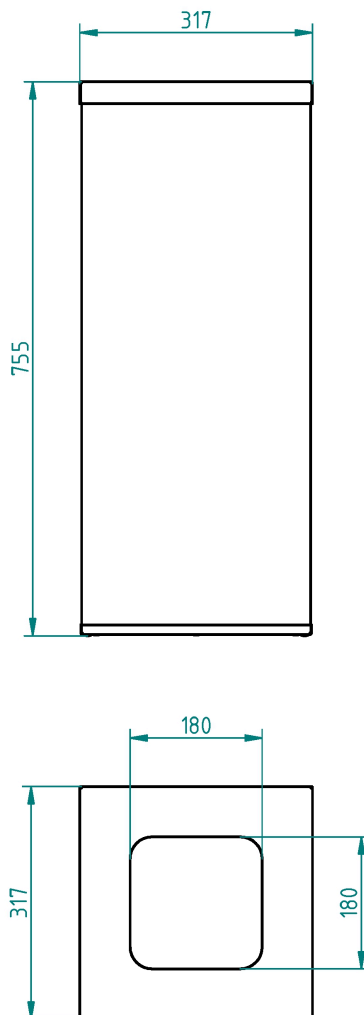

Odpadkový koš, 70l

Kód: N98200

EAN13: -

Obrázky

Krátký popis:

600x320x320, objem 50 litrů

Popis

Parametry

výška mm	754
šířka mm	317
hloubka mm	317
hmotnost kg	7.5 kg
objem	70 litrů

Varianty

Barva	RAL 1018 zinková žlutá RAL 3000 ohnivě červená RAL 6011 rezedová zelená RAL 9003 signální bílá RAL 5012 světle modrá Černá RAL 7035 světle šedá
-------	---