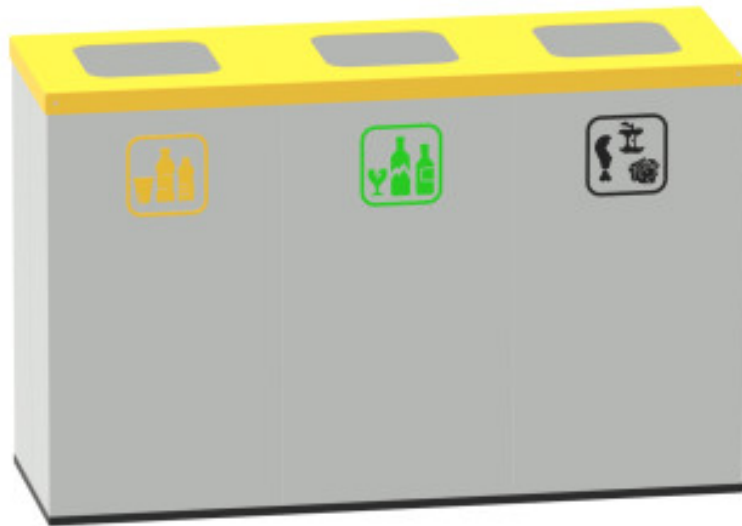

Odpadkový koš 3 dílný, 3x50l

Kód: N98130

EAN13: -

Obrázky

Krátký popis:

595 x 940 x 317 (vxšxh) objem 3x 50 litrů,

Popis

Odpadkový koš 3dílný, 50 l

Použití:

Určeno pro sběr tříděného i směsného odpadu do vnitřních prostor.

Materiál:

Kvalitní ocelový plech, tloušťky víka 1 mm, korpusu 0,6 mm. Povrchově úpraven práškovou vypalovací barvou.

Specifikace:

16

Provedení:

Kovový odpadkový koš je vyroben jako svařenec z kvalitního ocelového plechu, povrchově upravený práškovou barvou. Je osazen odnímatelným horním víkem. Pro lepší manipulaci s odpadem lze do nádoby umístit PE pytel o objemu 50 litrů. Samolepka s označením odpadu u vybraných typů je součástí dodávky.

Parametry

výška mm	595
šířka mm	317
hloubka mm	317
hmotnost kg	16 kg
objem	50 litrů

Varianty

Barva	RAL 1018 zinková žlutá RAL 9003 signální bílá Černá RAL 7035 světle šedá
-------	---

Související produkty: