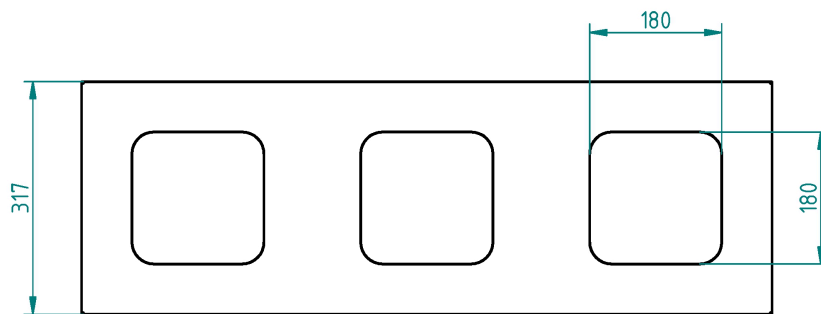

Označení

Vnější rozměry

V x Š x H (mm)

Objem (l)

Hmotnost (kg)

N98130

595 x 940 x 317

50

Parametry

výška mm	595
šířka mm	317
hloubka mm	317
hmotnost kg	16 kg
objem	50 litrů

Varianty

Barva	RAL 1018 zinková žlutá RAL 9003 signální bílá Černá RAL 7035 světle šedá
-------	---

Související produkty: