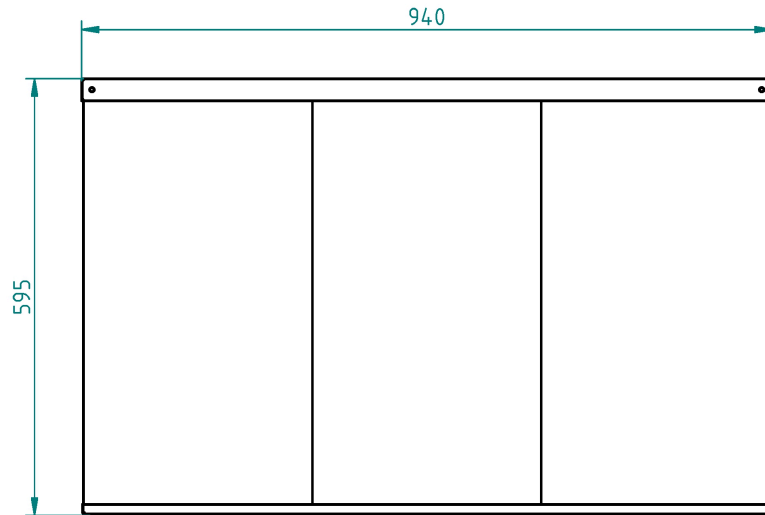

Označení

Vnější rozměry

V x Š x H (mm)

Objem (l)

Hmotnost (kg)

N98130

595 x 940 x 317

50

Parametry

výška mm	595
šířka mm	317
hloubka mm	317
hmotnost kg	16 kg
objem	50 litrů

Varianty

Barva	RAL 1018 zinková žlutá RAL 9003 signální bílá Černá RAL 7035 světle šedá
-------	---

Související produkty: