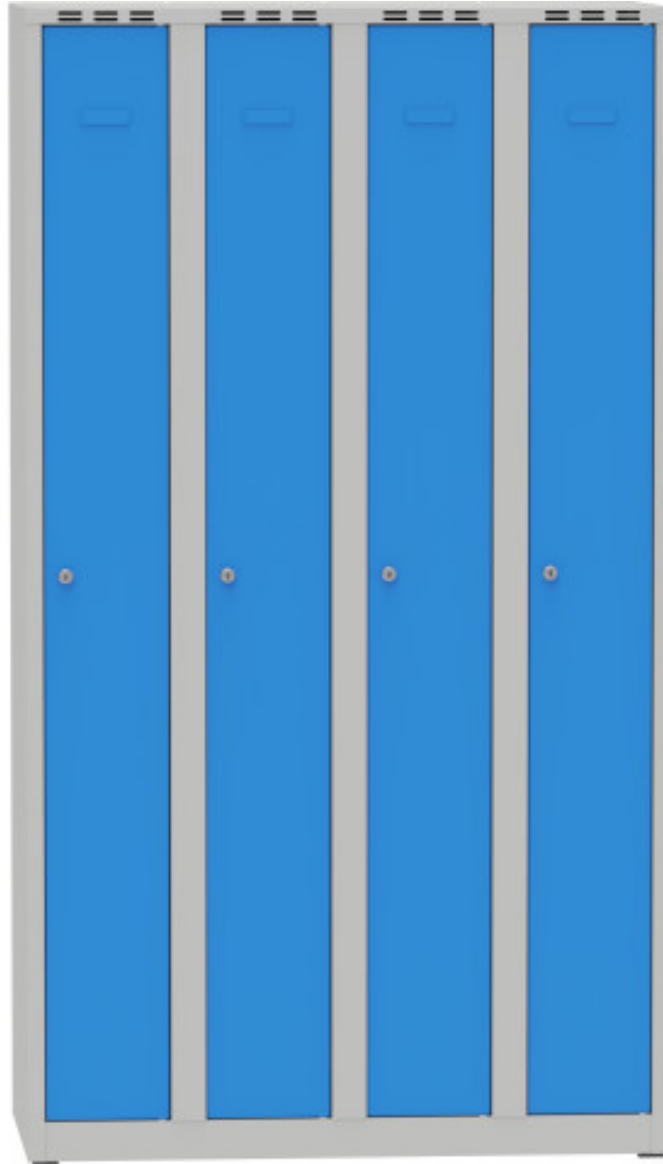

Šatní skříň, svařovaná, 4x250, 1800,

Kód: A54281

EAN13: -

Obrázky

Krátký popis:

modul 4x250 výška 1800, zámek na cylindrický klíč

Popis

Vybavení šatníku: police, tyč na ramínka a 2xháček.

Parametry

šířka mm	1000
hloubka mm	500 mm
hmotnost kg	41 kg
provedení skříně	svařované
integrovaná střecha	NE
umístění šatní skříně	na soklu
tvar a typ dveří šatní skříně	1/1 dveře
Počet modulů šatní skříně	2 modul
šířka modulu šatní skříně	250 mm
počet dveří v modulu šatní skříně	1
materiál dveří šatní skříně	kovové jednoblašťové
uzamykání	cylindrický zámek

Varianty

Uzamykání	uzávěr na visací zámek zámek na cylindrický klíč
Barva	Korpus RAL 7035 světle šedá / Dveře RAL 7035 světle šedá Korpus RAL7035 šedá / Dveře RAL5012 světle modrá Korpus RAL 7035 šedá/Dveře RAL 3000 červená Korpus RAL 7035 šedá / Dveře RAL 5005 modrá Korpus RAL 7035 šedá / Dveře RAL 6011 zelená