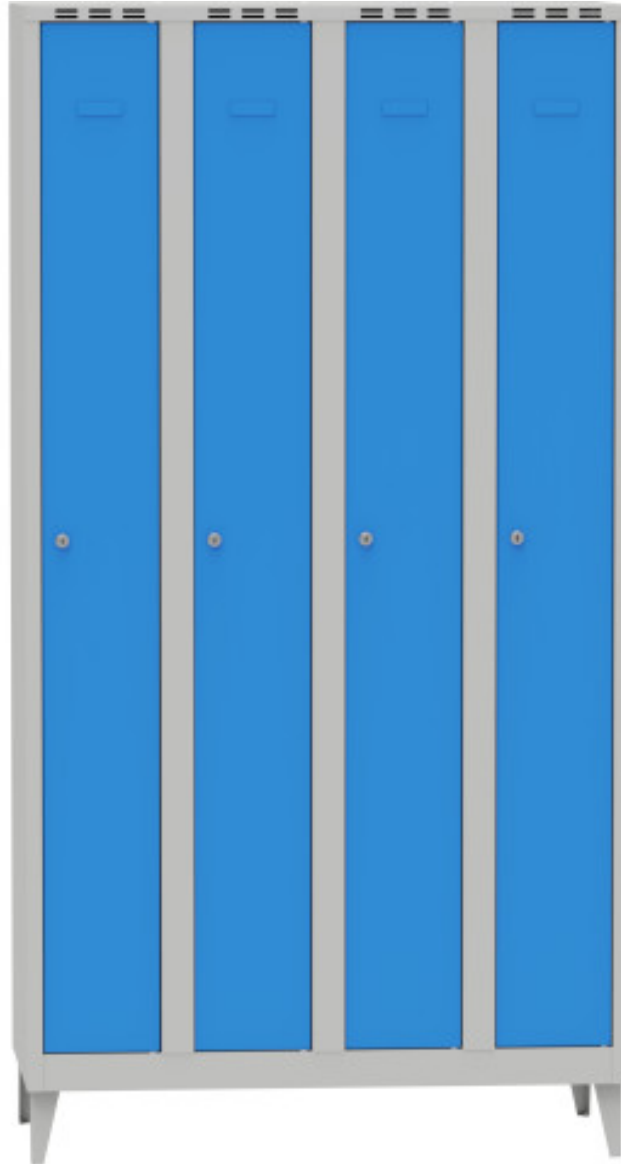

# Šatní skříň, svařovaná, 4x250, 1950,nohy

**Kód:** A54288

**EAN13:** -

**Obrázky**

**Krátký popis:**

modul 4x250 výška 1800, zámek na cylindrický klíč

**Popis**

Vybavení šatníku: police, tyč na ramínka a 2xháček.

## Parametry

šířka mm	1000
hloubka mm	500 mm
hmotnost kg	41 kg
provedení skříně	svařované
integrovaná střecha	NE
umístění šatní skříně	na soklu
tvar a typ dveří šatní skříně	1/1 dveře
Počet modulů šatní skříně	2 modul
šířka modulu šatní skříně	250 mm
počet dveří v modulu šatní skříně	1
materiál dveří šatní skříně	kovové jednoblašťové
uzamykání	cylindrický zámek

## Varianty

Uzamykání	uzávěr na visací zámek zámek na cylindrický klíč
Barva	Korpus RAL 7035 světle šedá / Dveře RAL 7035 světle šedá Korpus RAL7035 šedá / Dveře RAL5012 světle modrá Korpus RAL 7035 šedá/Dveře RAL 3000 červená Korpus RAL 7035 šedá / Dveře RAL 5005 modrá Korpus RAL 7035 šedá / Dveře RAL 6011 zelená