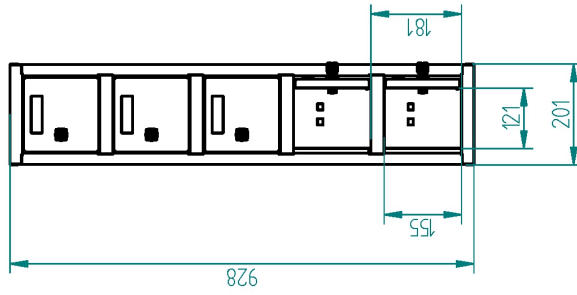

Skříň na telefony s boxy v uspořádání 1 x 5

Kód: X02405

EAN13: -

Obrázky

Krátký popis:

Skříň na telefony s boxy v uspořádání 1 x 5

Popis

Univerzální použití, vhodné do pracovišť, sportovišť, škol apod. Skříň je určena pro vnitřní použití.

Kvalitní ocelový plech tloušťky 0,6 mm. Povrchová úprava práškovou vypalovací barvou. Skříň na telefony je vyrobena jako svařenec z kvalitního ocelového plechu, povrchově upravená práškovou barvou. Korpus skříně a boky jsou svařené z ocelového plechu. Zada skříně jsou opatřeny otvory pro uchycení do zdi. Boxy jsou v rozložení 1x5 (ŠxV). Jednotlivé boxy jsou odděleny přepážkami z ocelového plechu. Dvířka jsou vyrobena z ocelového plechu, povrchově upravena práškovou barvou a jsou osazeny uzamykatelným cylindrickým zámkem. Úhel otevření dvířek cca 115°. Vnější rozměry VxŠxH (mm) 928x201x201, Vnitřní rozměry VxŠxH (mm) 180x198x178, nosnost boxu 15 kg, hmotnost boxu 6,5

Parametry

výška mm	928
šířka mm	201
hloubka mm	201
hmotnost kg	6,5

Varianty

Související produkty: