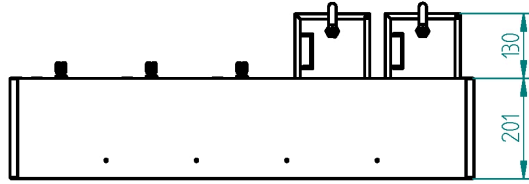

Skříň na telefony s boxy v uspořádání 1 x 5

Kód: X02405

EAN13: -

Obrázky

Krátký popis:

Skříň na telefony s boxy v uspořádání 1 x 5

Popis

Univerzální použití, vhodné do pracovišť, sportovišť, škol apod. Skříň je určena pro vnitřní použití.

Kvalitní ocelový plech tloušťky 0,6 mm. Povrchová úprava práškovou vypalovací barvou. Skříň na telefony je vyrobena jako svařenec z kvalitního ocelového plechu, povrchově upravená práškovou barvou. Korpus skříně a boky jsou svařené z ocelového plechu. Zada skříně jsou opatřeny otvory pro uchycení do zdi. Boxy jsou v rozložení 1x5 (ŠxV). Jednotlivé boxy jsou odděleny přepážkami z ocelového plechu. Dvířka jsou vyrobena z ocelového plechu, povrchově upravena práškovou barvou a jsou osazeny uzamykatelným cylindrickým zámkem. Úhel otevření dvířek cca 115°. Vnější rozměry VxŠxH (mm) 928x201x201, Vnitřní rozměry VxŠxH (mm) 180x198x178, nosnost boxu 15 kg, hmotnost boxu 6,5

Parametry

výška mm	928
šířka mm	201
hloubka mm	201
hmotnost kg	6,5

Varianty

Související produkty: