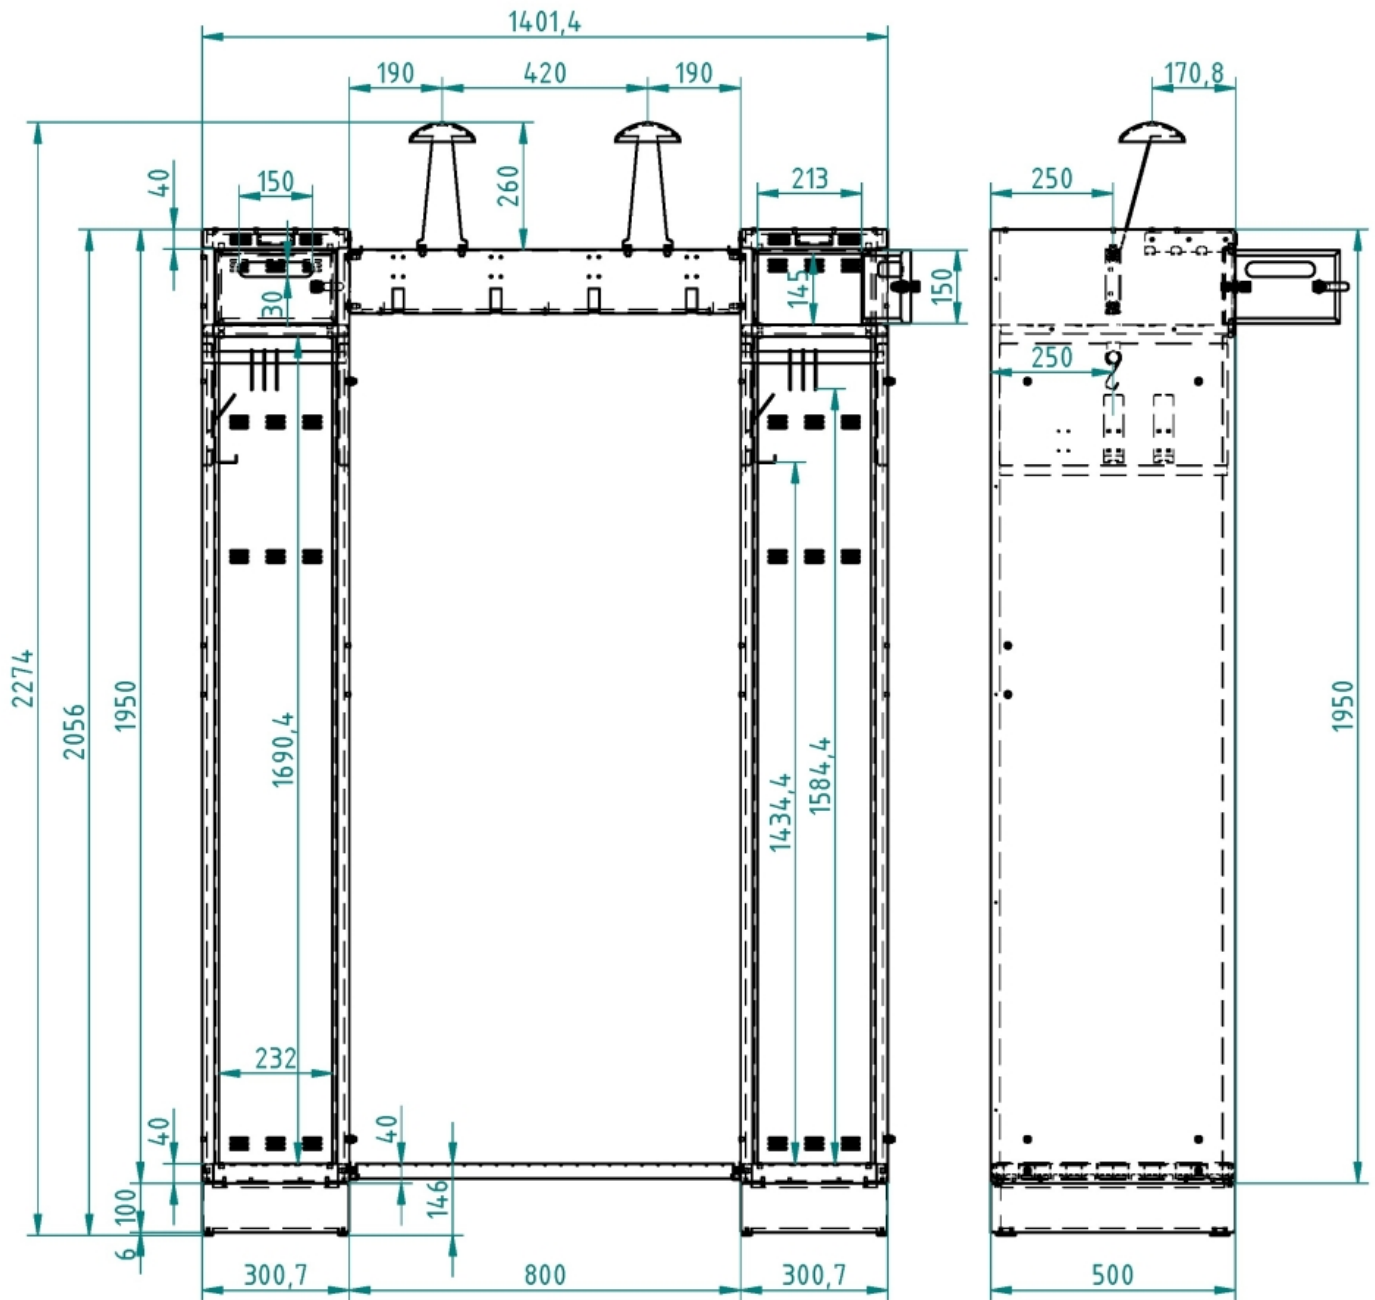

Sestava šatních skříní pro hasiče

Kód: AH6006

EAN13: -

Obrázky

Krátký popis:

cca 1800x1500x500 mm (vxšxh)

Popis

Šatní skříňky upravené speciálně pro hasiče a záchranné složky. Držák na přilbu je umístěn na polici, Skříňka pro uložení osobních věcí s možností uzamčení cylindrickým klíčem nebo uzávěrem na visací zámek.

Parametry

výška mm	2056
šířka mm	1402
hloubka mm	500
hmotnost kg	63

Varianty

Související produkty: