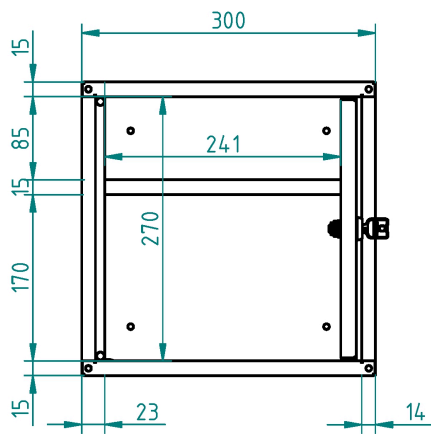

Specifikace:

Označení

Vnější rozměry

VxŠxH (mm)

Světlost buňky

VxŠxH (mm)

Světlá výška nad horní policí VxŠxH (mm)

Nosnost

Dvířka jsou vyrobena z plechu tl. 0,6 mm a povrchově upravena práškovou vypalovací barvou. Úhel jejich otevření je 120°. Uzamykání je řešeno cylindrickým zámkem s jednobodovou závorou.

Balení:

Skříň je zabalena do kartonové krabice. Balení buď samostatně nebo po 60ks na paletu 800x1200 mm.

Parametry

výška mm	300
šířka mm	300
hloubka mm	150
hmotnost kg	3
závěsné skříňky typ	jednodvéřevé

Varianty

Související produkty: