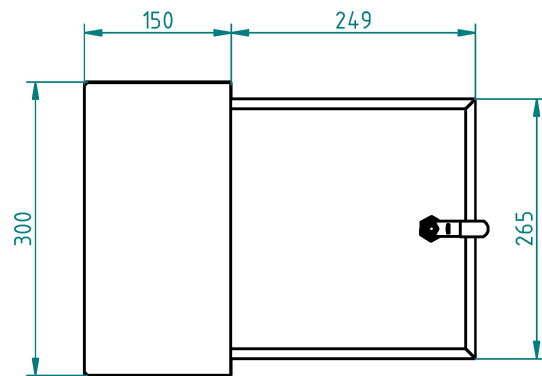

Specifikace:

Označení

Vnější rozměry

VxŠxH (mm)

Světlost buňky

VxŠxH (mm)

Světlá výška nad horní policí VxŠxH (mm)

Nosnost

Dvířka jsou vyrobena z plechu tl. 0,6 mm a povrchově upravena práškovou vypalovací barvou. Úhel jejich otevření je 120°. Uzamykání je řešeno cylindrickým zámkem s jednobodovou závorou.

Balení:

Skříň je zabalena do kartonové krabice. Balení buď samostatně nebo po 60ks na paletu 800x1200 mm.

Parametry

výška mm	300
šířka mm	300
hloubka mm	150
hmotnost kg	3
závěsné skříňky typ	jednodvéřevé

Varianty

Související produkty: