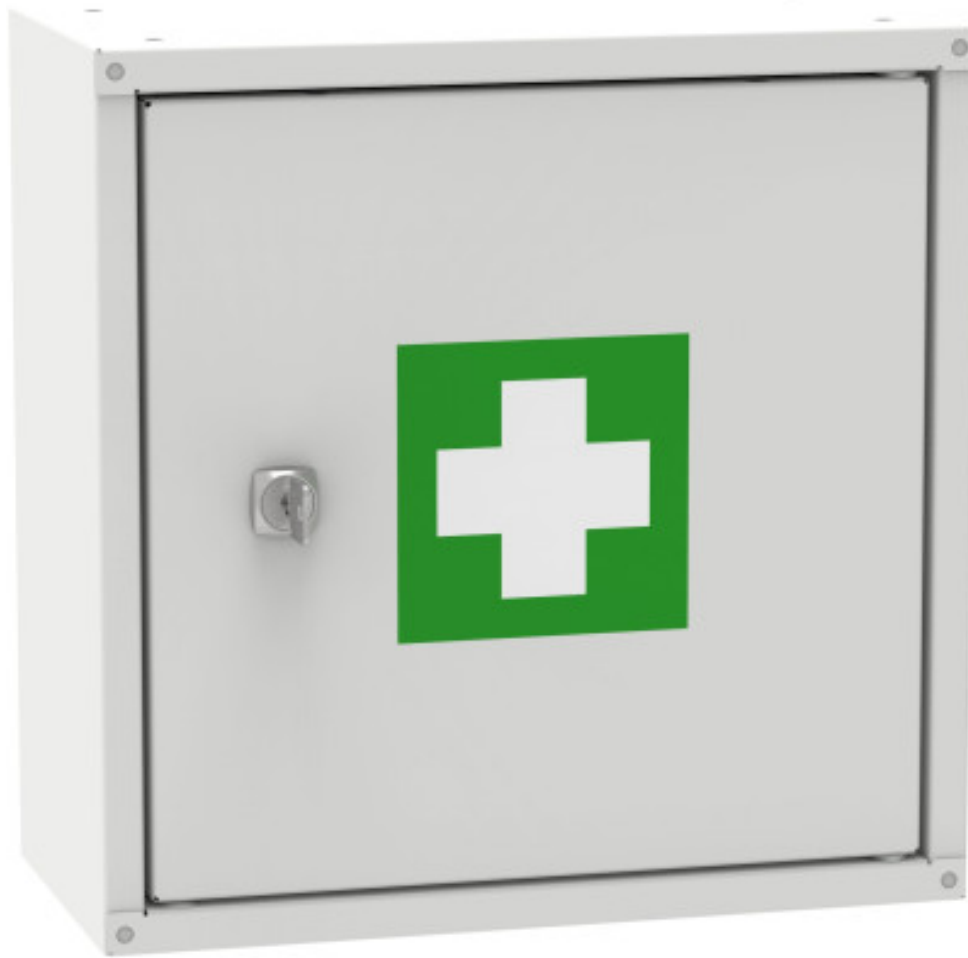

Závěsná skříňka jednodvéřová 300x300x150

Kód: SZ40010

EAN13: -

Obrázky

Krátký popis:

VxŠxH 300x300x150

Popis

Skříň závěsná 300x300x150

Použití:

Univerzální použití, vhodné do šaten škol, pracovišť, sportovišť, ordinací apod. Skříň je určena pro vnitřní použití.

Materiál:

Kvalitní ocelový plech tloušťky 0,6 mm. Povrchová úprava práškovou vypalovací barvou.

3

Provedení:

Korpus šatníku je svařen z plechu tl. 0,6 mm a povrchově upraven práškovou vypalovací barvou. Zadní stěna je opatřena otvory pro montáž na stěnu.

Police z plechu tl. 0,6 mm, povrchově upravená práškovou vypalovací barvou, je umístěna 128 mm od horní stěny a rozděluje skříň na horní a spodní odkládací prostor.

Dvířka jsou vyrobena z plechu tl. 0,6 mm a povrchově upravena práškovou vypalovací barvou. Úhel jejich otevření je 120°. Uzamykání je řešeno cylindrickým zámkem s jednobodovou závorou.

Balení:

Skříň je zabalena do kartonové krabice. Balení buď samostatně nebo po 60ks na paletu 800x1200 mm.