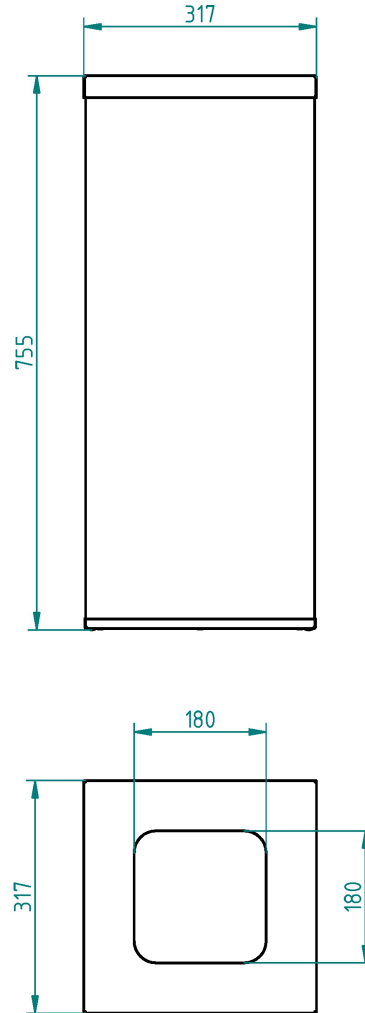

copy of Abfallkorb 700x335x255

Kód: N98200

EAN13: -

Product gallery:

Product short description:

700x335x255 mm, Umfang 50 Liter

Product description:

Metallabfallkorb ist als Schweißkonstruktion aus hochwertigem Stahlblech gefertigt, beschichtet mit Pulvermetallfarbe und wird in erster Linie für die Sammlung von Hausmüll ausgelegt. Es ist mit selbstschließender Klappe und einem abnehmbaren Deckel ausgestattet. Zur besseren Handhabung der Abfälle können in einem Behälter PE-Beutel oUmfangu 50 Liter platziert werden.

Product features:

Höhe in mm	
Breite mm	
Tiefe mm	
Gewicht in kg	7.5 kg
objem	70 litrů

Product attributes:

Farbe	RAL 1018 zinková žlutá RAL 3000 ohnivě červená RAL 6011 rezedová zelená Weiß RAL 5012 světle modrá Schwarz RAL 7035 lichtgrau
-------	---