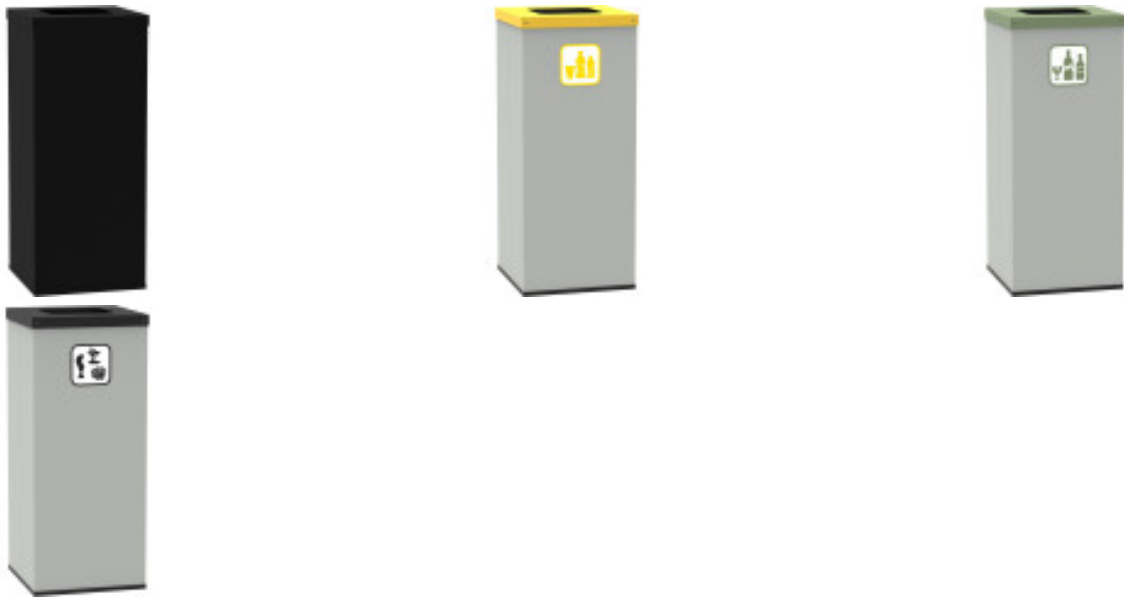

copy of Abfallkorb 700x335x255

Kód: N98200

EAN13: -

Product gallery:

Product short description:

700x335x255 mm, Umfang 50 Liter

Product description:

Metallabfallkorb ist als Schweißkonstruktion aus hochwertigem Stahlblech gefertigt, beschichtet mit Pulvermetallfarbe und wird in erster Linie für die Sammlung von Hausmüll ausgelegt. Es ist mit selbstschließender Klappe und einem abnehmbaren Deckel ausgestattet. Zur besseren Handhabung der Abfälle können in einem Behälter PE-Beutel oUmfangu 50 Liter platziert werden.

Product features:

Höhe in mm	
Breite mm	
Tiefe mm	
Gewicht in kg	7.5 kg
objem	70 litrů

Product attributes:

Farbe	RAL 1018 zinková žlutá RAL 3000 ohnivě červená RAL 6011 rezedová zelená Weiß RAL 5012 světle modrá Schwarz RAL 7035 lichtgrau
-------	---