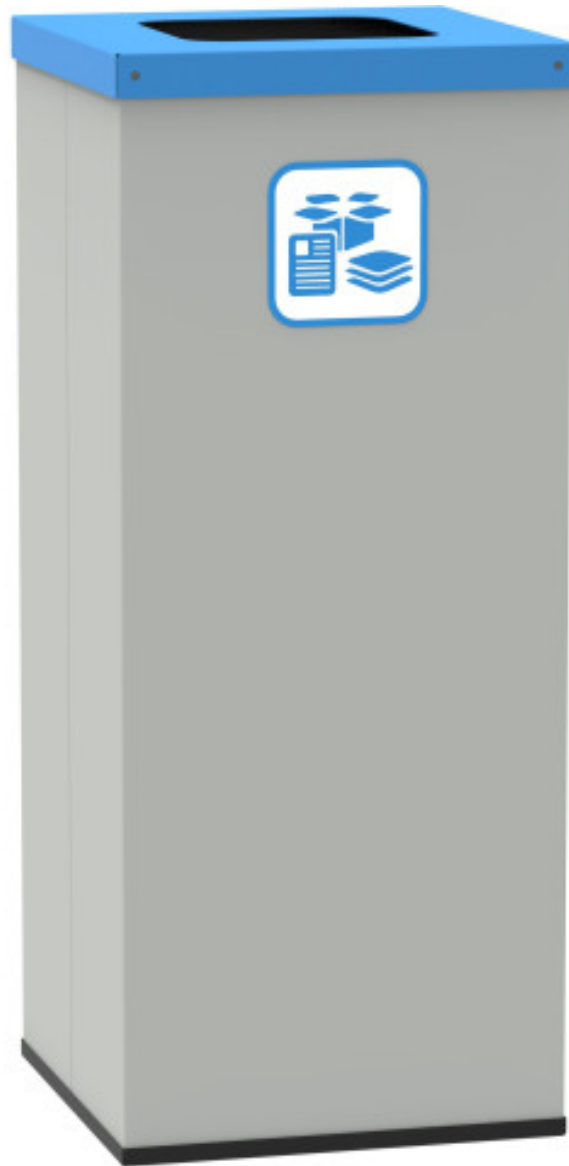

copy of Abfallkorb 700x335x255

Kód: N98200

EAN13: -

Product gallery:

Product short description:

700x335x255 mm, Umfang 50 Liter

Product description:

Metallabfallkorb ist als Schweißkonstruktion aus hochwertigem Stahlblech gefertigt, beschichtet mit Pulvermetallfarbe und wird in erster Linie für die Sammlung von Hausmüll ausgelegt. Es ist mit selbstschließender Klappe und einem abnehmbaren Deckel ausgestattet. Zur besseren Handhabung der Abfälle können in einem Behälter PE-Beutel oUmfangu 50 Liter platziert werden.

Product features:

Höhe in mm	
Breite mm	
Tiefe mm	
Gewicht in kg	7.5 kg
objem	70 litrů

Product attributes:

Farbe	RAL 1018 zinková žlutá RAL 3000 ohnivě červená RAL 6011 rezedová zelená Weiß RAL 5012 světle modrá Schwarz RAL 7035 lichtgrau
-------	---