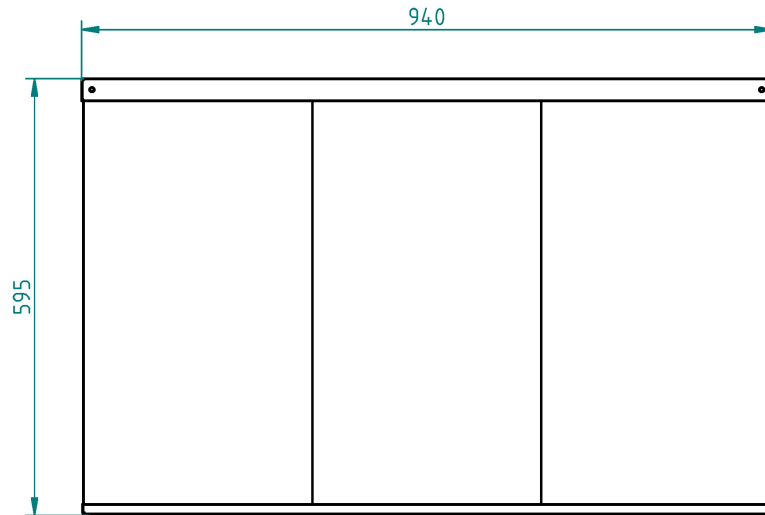

copy of Abfallkorb 700x335x255

Kód: N98130

EAN13: -

Product gallery:

Product short description:

700x335x255 mm, Umfang 50 Liter

Product description:

Metallabfallkorb ist als Schweißkonstruktion aus hochwertigem Stahlblech gefertigt, beschichtet mit Pulvermetallfarbe und wird in erster Linie für die Sammlung von Hausmüll ausgelegt. Es ist mit selbstschließender Klappe und einem abnehmbaren Deckel ausgestattet. Zur besseren Handhabung der Abfälle können in einem Behälter PE-Beutel oUmfangu 50 Liter platziert werden.

Product features:

Höhe in mm	
Breite mm	
Tiefe mm	
Gewicht in kg	16 kg
objem	50 litrů

Product attributes:

Farbe	RAL 1018 zinková žlutá Weiß Schwarz RAL 7035 lichtgrau
-------	---

Product accessories: