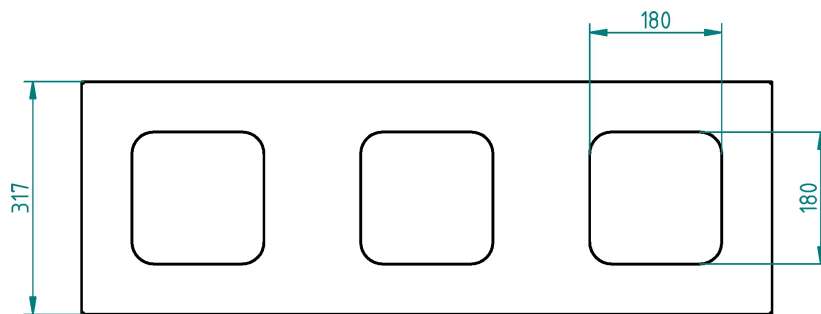

copy of Abfallkorb 700x335x255

Kód: N98130

EAN13: -

Product gallery:

Product short description:

700x335x255 mm, Umfang 50 Liter

Product description:

Metallabfallkorb ist als Schweißkonstruktion aus hochwertigem Stahlblech gefertigt, beschichtet mit Pulvermetallfarbe und wird in erster Linie für die Sammlung von Hausmüll ausgelegt. Es ist mit selbstschließender Klappe und einem abnehmbaren Deckel ausgestattet. Zur besseren Handhabung der Abfälle können in einem Behälter PE-Beutel oUmfangu 50 Liter platziert werden.

Product features:

Höhe in mm	
Breite mm	
Tiefe mm	
Gewicht in kg	16 kg
objem	50 litrů

Product attributes:

Farbe	RAL 1018 zinková žlutá Weiß Schwarz RAL 7035 lichtgrau
-------	---

Product accessories: