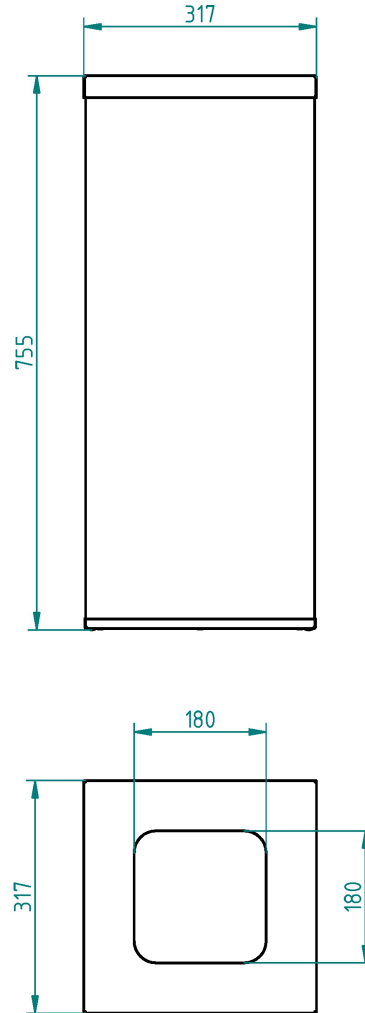

copy of poubelle 700x335x255

Kód: N98200

EAN13 : -

Galerie de produits :

Description brève du produit :

700x335x255 mm, volume 50 litres

Description du produit :

La poubelle métallique est réalisée en tôle d'acier de haute qualité, finie à l'époxy poudrée, elle est destinée principalement au recyclage de déchets. Cette poubelle à clapet est équipée d'un couvercle amovible. Pour une meilleure manipulation, des sacs PE de 120 litres peuvent être employés.

caractéristiques du produit :

| | |
|---------------|----------|
| la taille mm | |
| largeur mm | |
| profondeur mm | |
| poids kg | 7.5 kg |
| objem | 70 litrů |

Attributs du produit :

| | |
|---------|--|
| Couleur | RAL 1018 zinková žlutá RAL 3000 ohnivě červená RAL 6011 rezedová zelená Blanc RAL 5012 světle modrá Noir RAL 7035 Gris clair |
|---------|--|