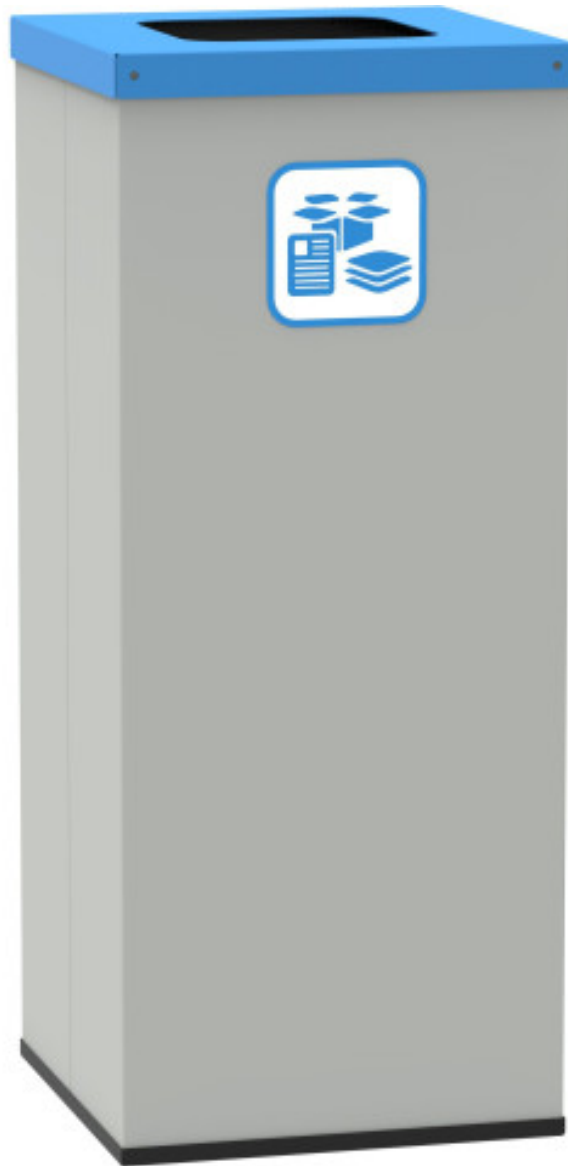

copy of poubelle 700x335x255

Kód: N98200

EAN13 : -

Galerie de produits :

Description brève du produit :

700x335x255 mm, volume 50 litres

Description du produit :

La poubelle métallique est réalisée en tôle d'acier de haute qualité, finie à l'époxy poudrée, elle est destinée principalement au recyclage de déchets. Cette poubelle à clapet est équipée d'un couvercle amovible. Pour une meilleure manipulation, des sacs PE de 120 litres peuvent être employés.

caractéristiques du produit :

| | |
|---------------|----------|
| la taille mm | |
| largeur mm | |
| profondeur mm | |
| poids kg | 7.5 kg |
| objem | 70 litrů |

Attributs du produit :

| | |
|---------|--|
| Couleur | RAL 1018 zinková žlutá RAL 3000 ohnivě červená RAL 6011 rezedová zelená Blanc RAL 5012 světle modrá Noir RAL 7035 Gris clair |
|---------|--|