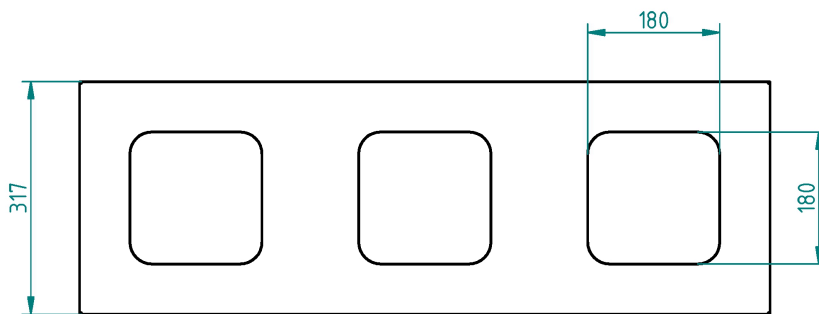

copy of poubelle 700x335x255

Kód: N98130

EAN13 : -

Galerie de produits :

Description brève du produit :

700x335x255 mm, volume 50 litres

Description du produit :

La poubelle métallique est réalisée en tôle d'acier de haute qualité, finie à l'époxy poudrée, elle est destinée principalement au recyclage de déchets. Cette poubelle à clapet est équipée d'un couvercle amovible. Pour une meilleure manipulation, des sacs PE de 120 litres peuvent être employés.

caractéristiques du produit :

la taille mm	
largeur mm	
profondeur mm	
poids kg	16 kg
objem	50 litrů

Attributs du produit :

Couleur	RAL 1018 zinková žlutá Blanc Noir RAL 7035 Gris clair
---------	--

Product accessories: