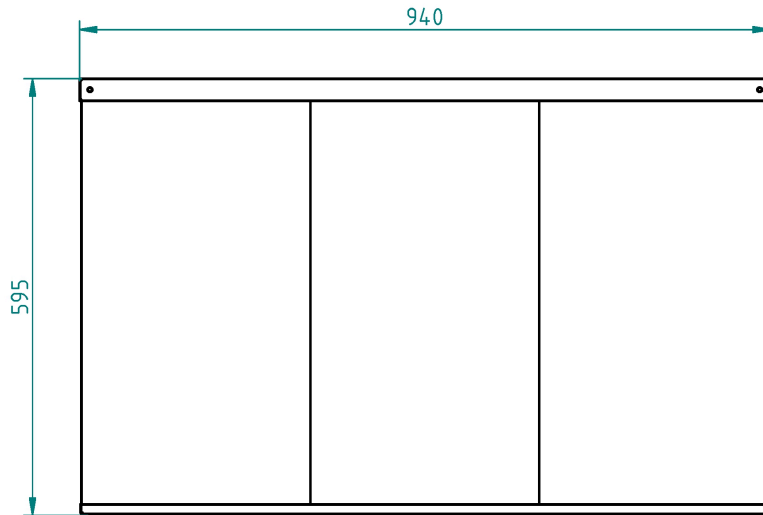

copy of poubelle 700x335x255

Kód: N98130

EAN13 : -

Galerie de produits :

Description brève du produit :

700x335x255 mm, volume 50 litres

Description du produit :

La poubelle métallique est réalisée en tôle d'acier de haute qualité, finie à l'époxy poudrée, elle est destinée principalement au recyclage de déchets. Cette poubelle à clapet est équipée d'un couvercle amovible. Pour une meilleure manipulation, des sacs PE de 120 litres peuvent être employés.

caractéristiques du produit :

la taille mm	
largeur mm	
profondeur mm	
poids kg	16 kg
objem	50 litrů

Attributs du produit :

Couleur	RAL 1018 zinková žlutá Blanc Noir RAL 7035 Gris clair
---------	--

Product accessories: