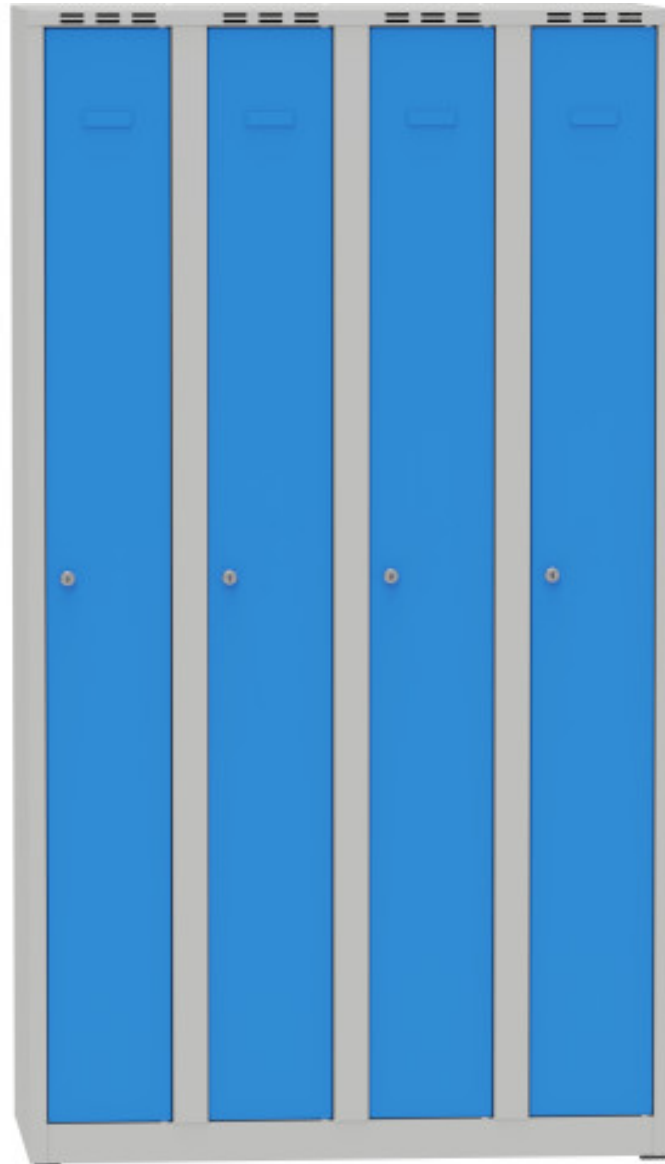

copy of vestiaire, monobloc, 4x250, 1800

Kód: A54281

EAN13 : -

Galerie de produits :

Description brève du produit :

module 4x250

Description du produit :

Équipement vestiaire: tablette, tringle cintres et 2xCrochet.

caractéristiques du produit :

largeur mm	
profondeur mm	500 mm
poids kg	41 kg
état de l'armoire	monobloc
toit intégré	sans pour autant
placement	sur socle
la forme de la porte	doubles portes
modules	2 module
largeur de module	250 mm
le nombre de portes du module penderie	1
matériel de porte	simple métallique
verrouillage	serrure à cylindre

Attributs du produit :

verrouillage	M S
Couleur	Corpus RAL 7035 gris clair / Porte RAL 7035 gris clair Corpus RAL7035 gris clair / Porte RAL5012 bleu clair Rouge Bleu Vert

Product accessories:

M05987
set de 4 pieds pour vestiaires monoblocs