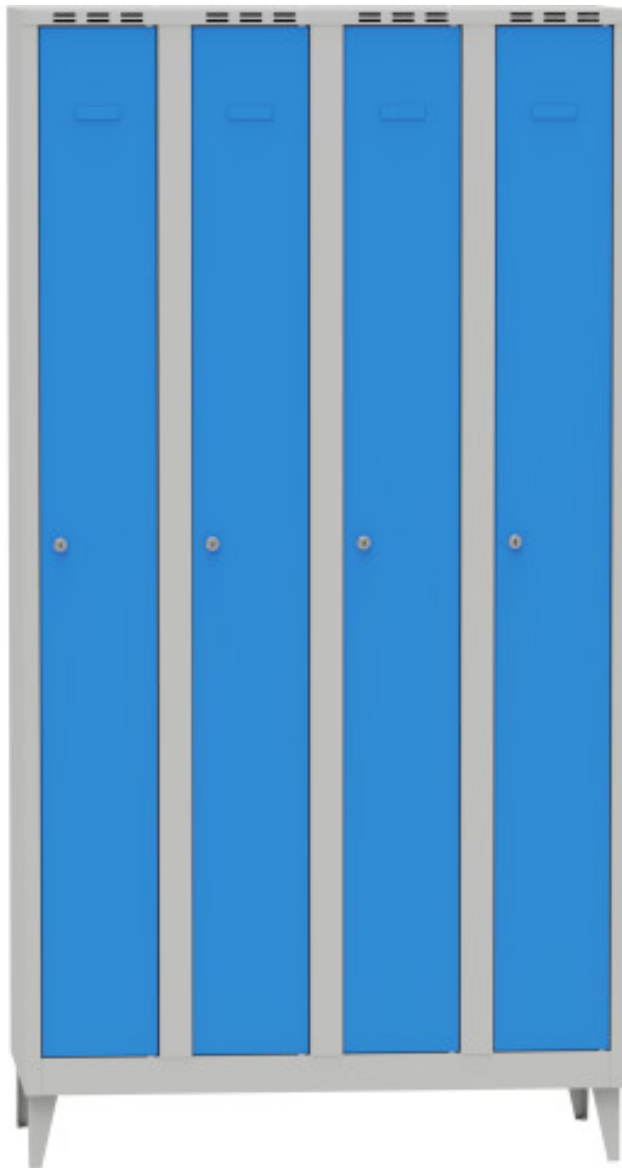

vestiaire, monobloc, 4x250, 1950

Kód: A54288

EAN13 : -

Galerie de produits :

Description brève du produit :

module 4x250

Description du produit :

Équipement vestiaire: tablette, tringle cintres et 2xCrochet.

caractéristiques du produit :

largeur mm	
profondeur mm	500 mm
poids kg	41 kg
état de l'armoire	monobloc
toit intégré	sans pour autant
placement	sur socle
la forme de la porte	doubles portes
modules	2 module
largeur de module	250 mm
le nombre de portes du module penderie	1
matériel de porte	simple métallique
verrouillage	serrure à cylindre

Attributs du produit :

verrouillage	M S
Couleur	Corpus RAL 7035 gris clair / Porte RAL 7035 gris clair Corpus RAL7035 gris clair / Porte RAL5012 bleu clair Rouge Bleu Vert

Product accessories:

M05987
set de 4 pieds pour vestiaires monoblocs