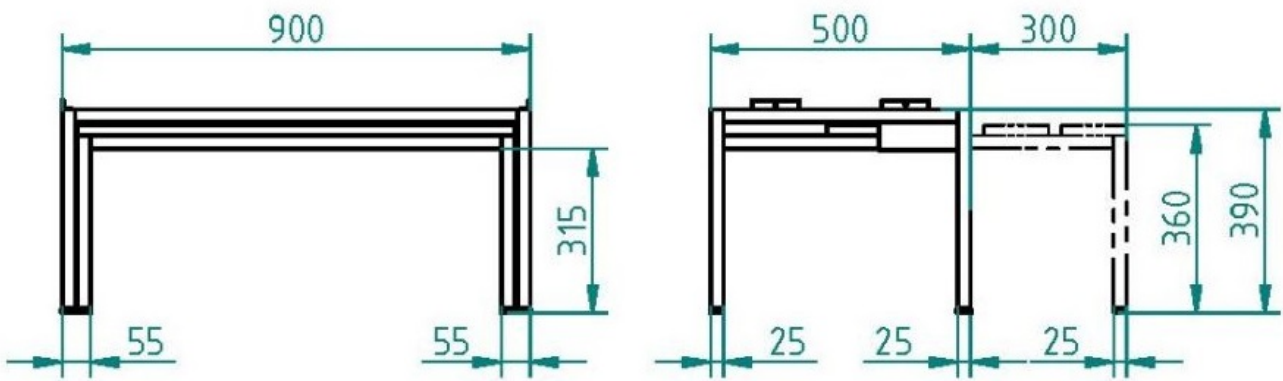

socle banc, 900

Kód: A6680EN

EAN13 : -

Galerie de produits :

Description brève du produit :

module 900

Description du produit :

sofle banc: profile carré en acier de qualité 25 x 25 mm, finition epoxy poudrée satinée, assises en bois massif laqué. Les produits sont livrées a monter , assemblage facile grace aux connections rigides a viser.

caractéristiques du produit :

la taille mm	
profondeur mm	500/800
poids kg	12 kg
largeur	600 mm
couleur	7035 RAL
materiál dřevo/lamino	dřevo

Attributs du produit :

Product accessories: