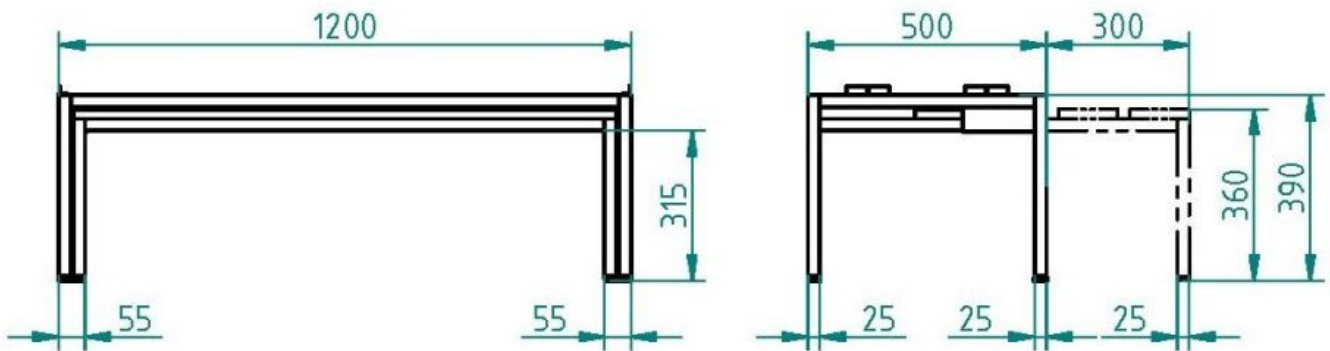

Socle banc, 1200

Kód: A6690EN

EAN13 : -

Galerie de produits :

Description brève du produit :

module 1200

Description du produit :

sofle banc: profile carré en acier de qualité 25 x 25 mm, finition epoxy poudrée satinée, assises en bois massif laqué. Les produits sont livrées a monter , assemblage facile grace aux connections rigides a viser.

caractéristiques du produit :

la taille mm	
profondeur mm	
poids kg	12 kg
largeur	600 mm
couleur	7035 RAL
materiál dřevo/lamino	dřevo

Attributs du produit :

Product accessories: