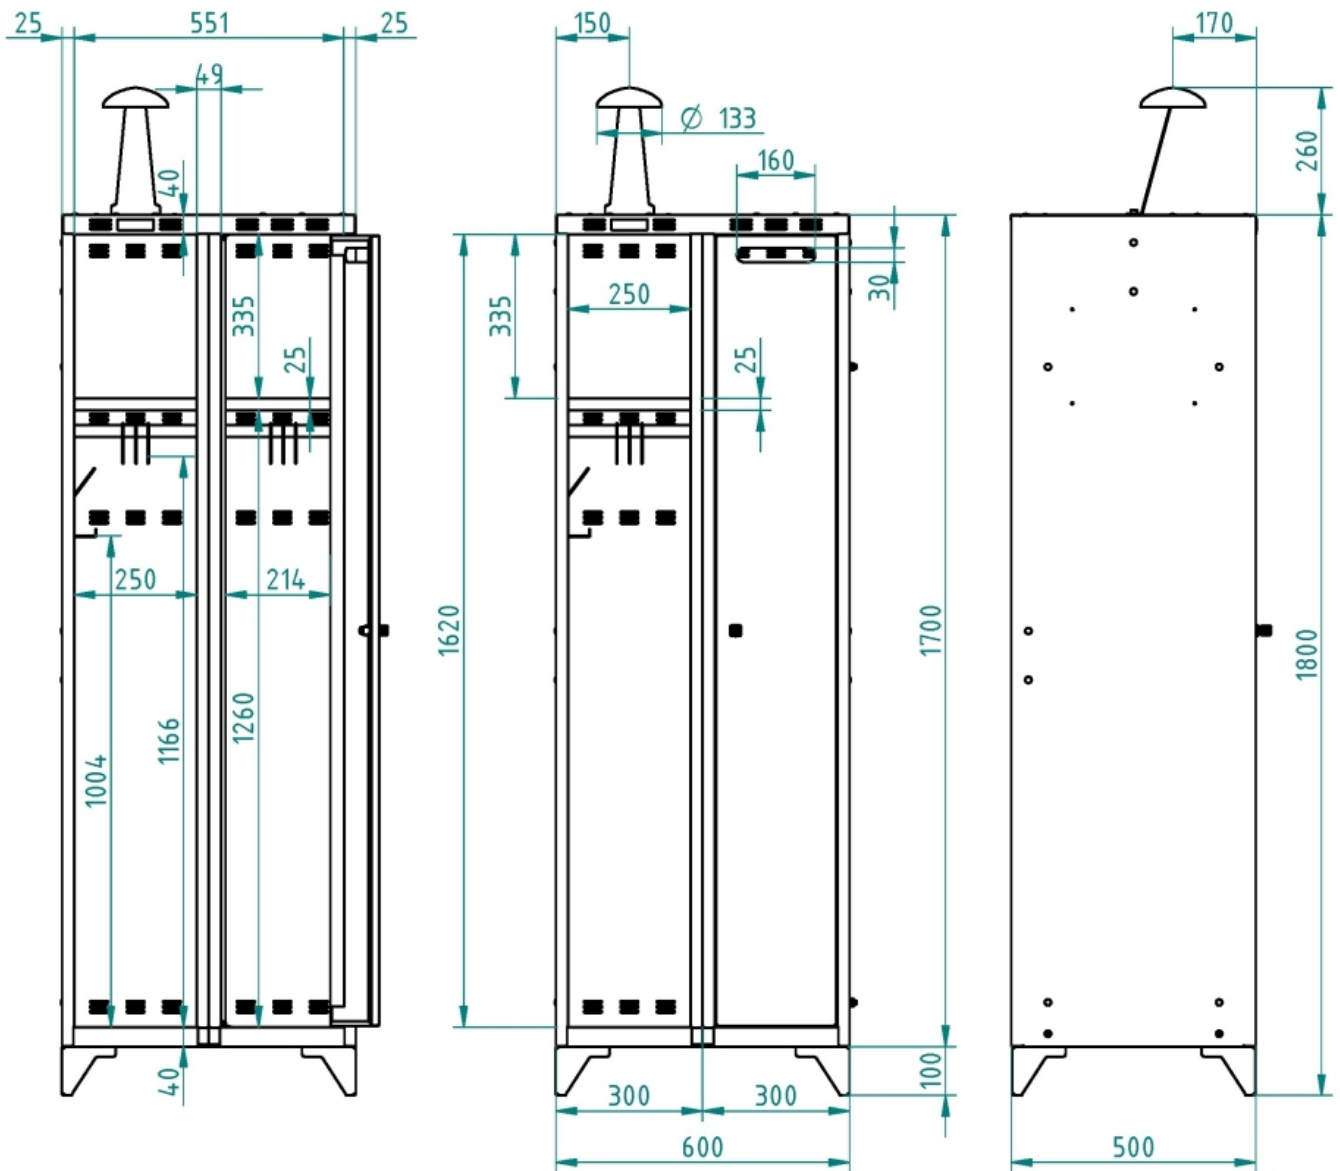

caractéristiques du produit :

la taille mm	1800
largeur mm	600 mm
profondeur mm	500 mm

Attributs du produit :