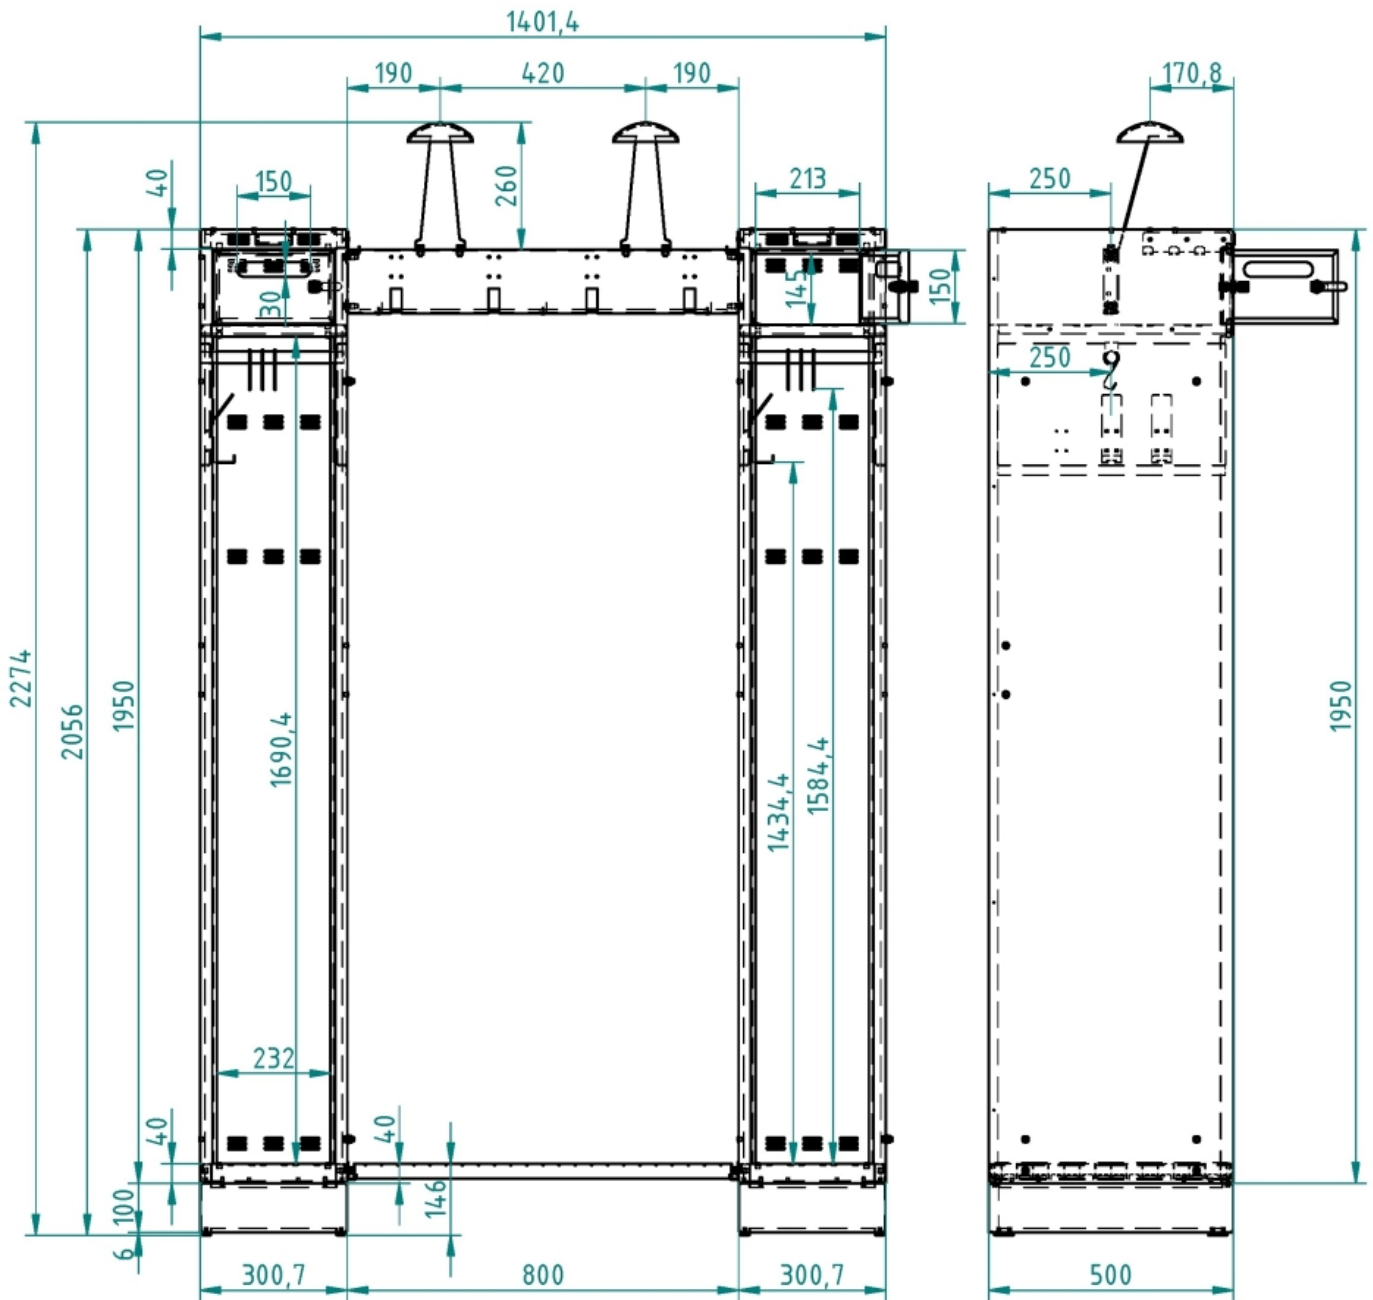

Product accessories: