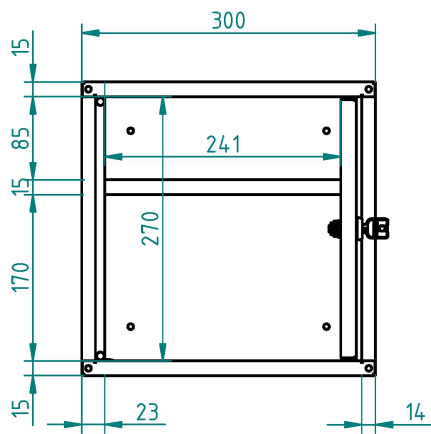

Product accessories: