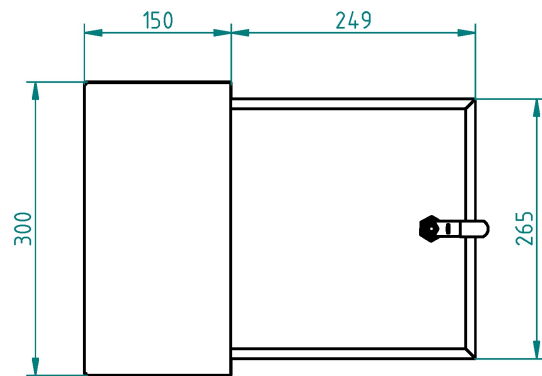

Product accessories: