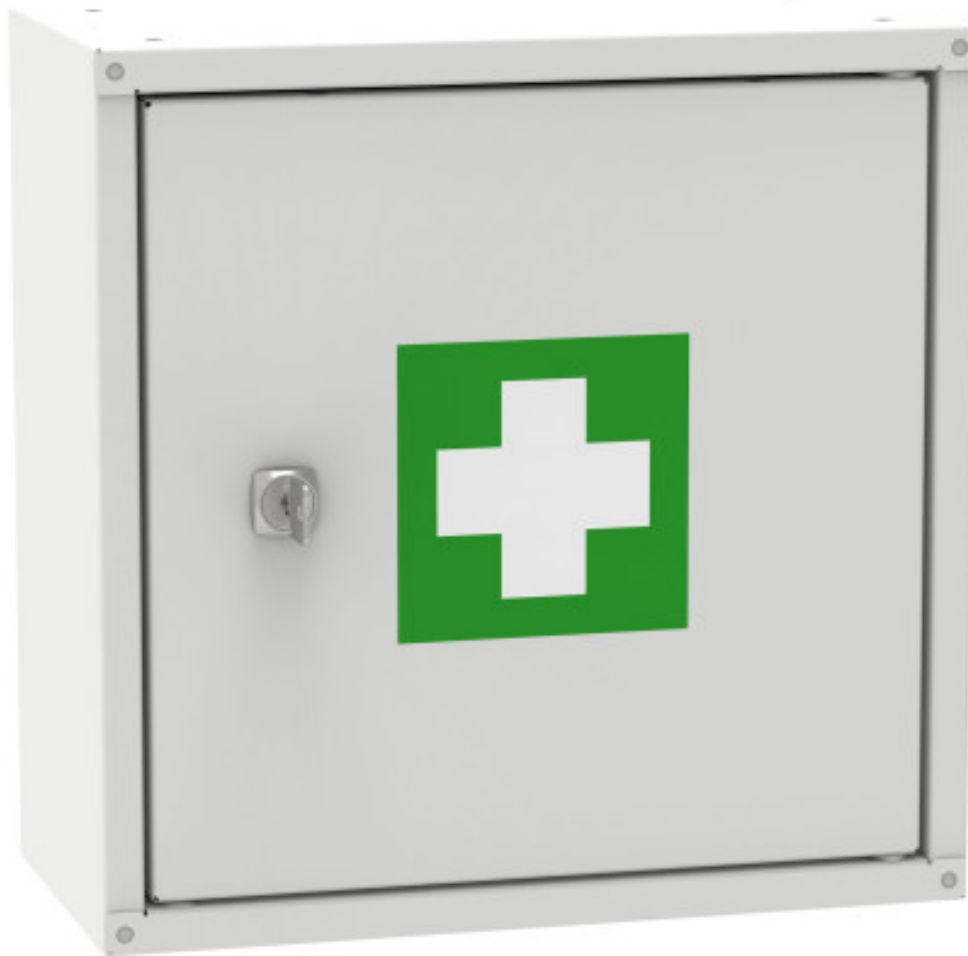

copy of armoire suspendue à une porte

Kód: SZ40010

EAN13 : -

Galerie de produits :

Description brève du produit :

Description du produit :

caractéristiques du produit :

la taille mm	
largeur mm	
profondeur mm	
poids kg	
závěsné skříňky typ	jednodvéřevé